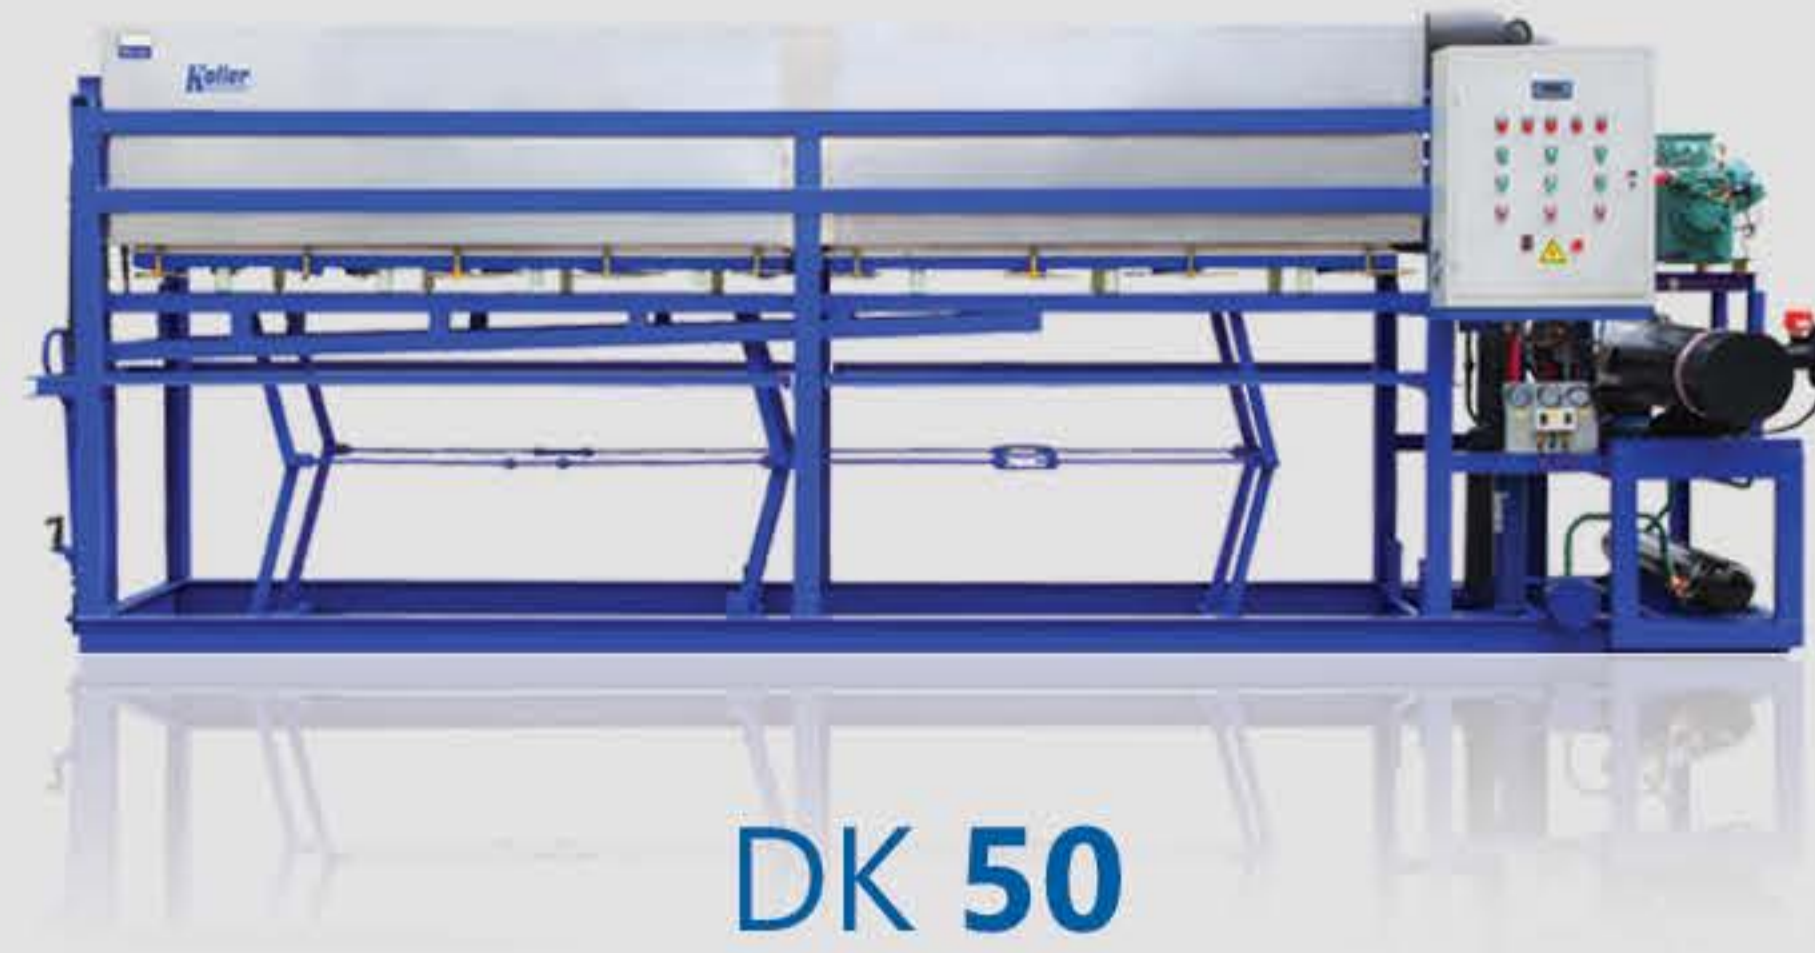

Block Ice Machine.

DK SERIES

Pengawetan
Ikan & Udang

Pengawetan daging
Ayam & Sapi

Industri rumah
Potong Ayam

Industri Rumah
Potong ayam.

Menjaga kualitas
Ikan Nelayan.

Pengawetan
Daging & ikan.

Kelebihan **Block Ice Machine**

Dilengkapi sistem
Panen es otomatis

Waktu Pembekuan
Es Balok lebih cepat

Evaporator Berbahan
Plat Aluminium

Tanpa memerlukan Garam
Saat proses pembekuan

Varian Mesin

DK 20

DK 50