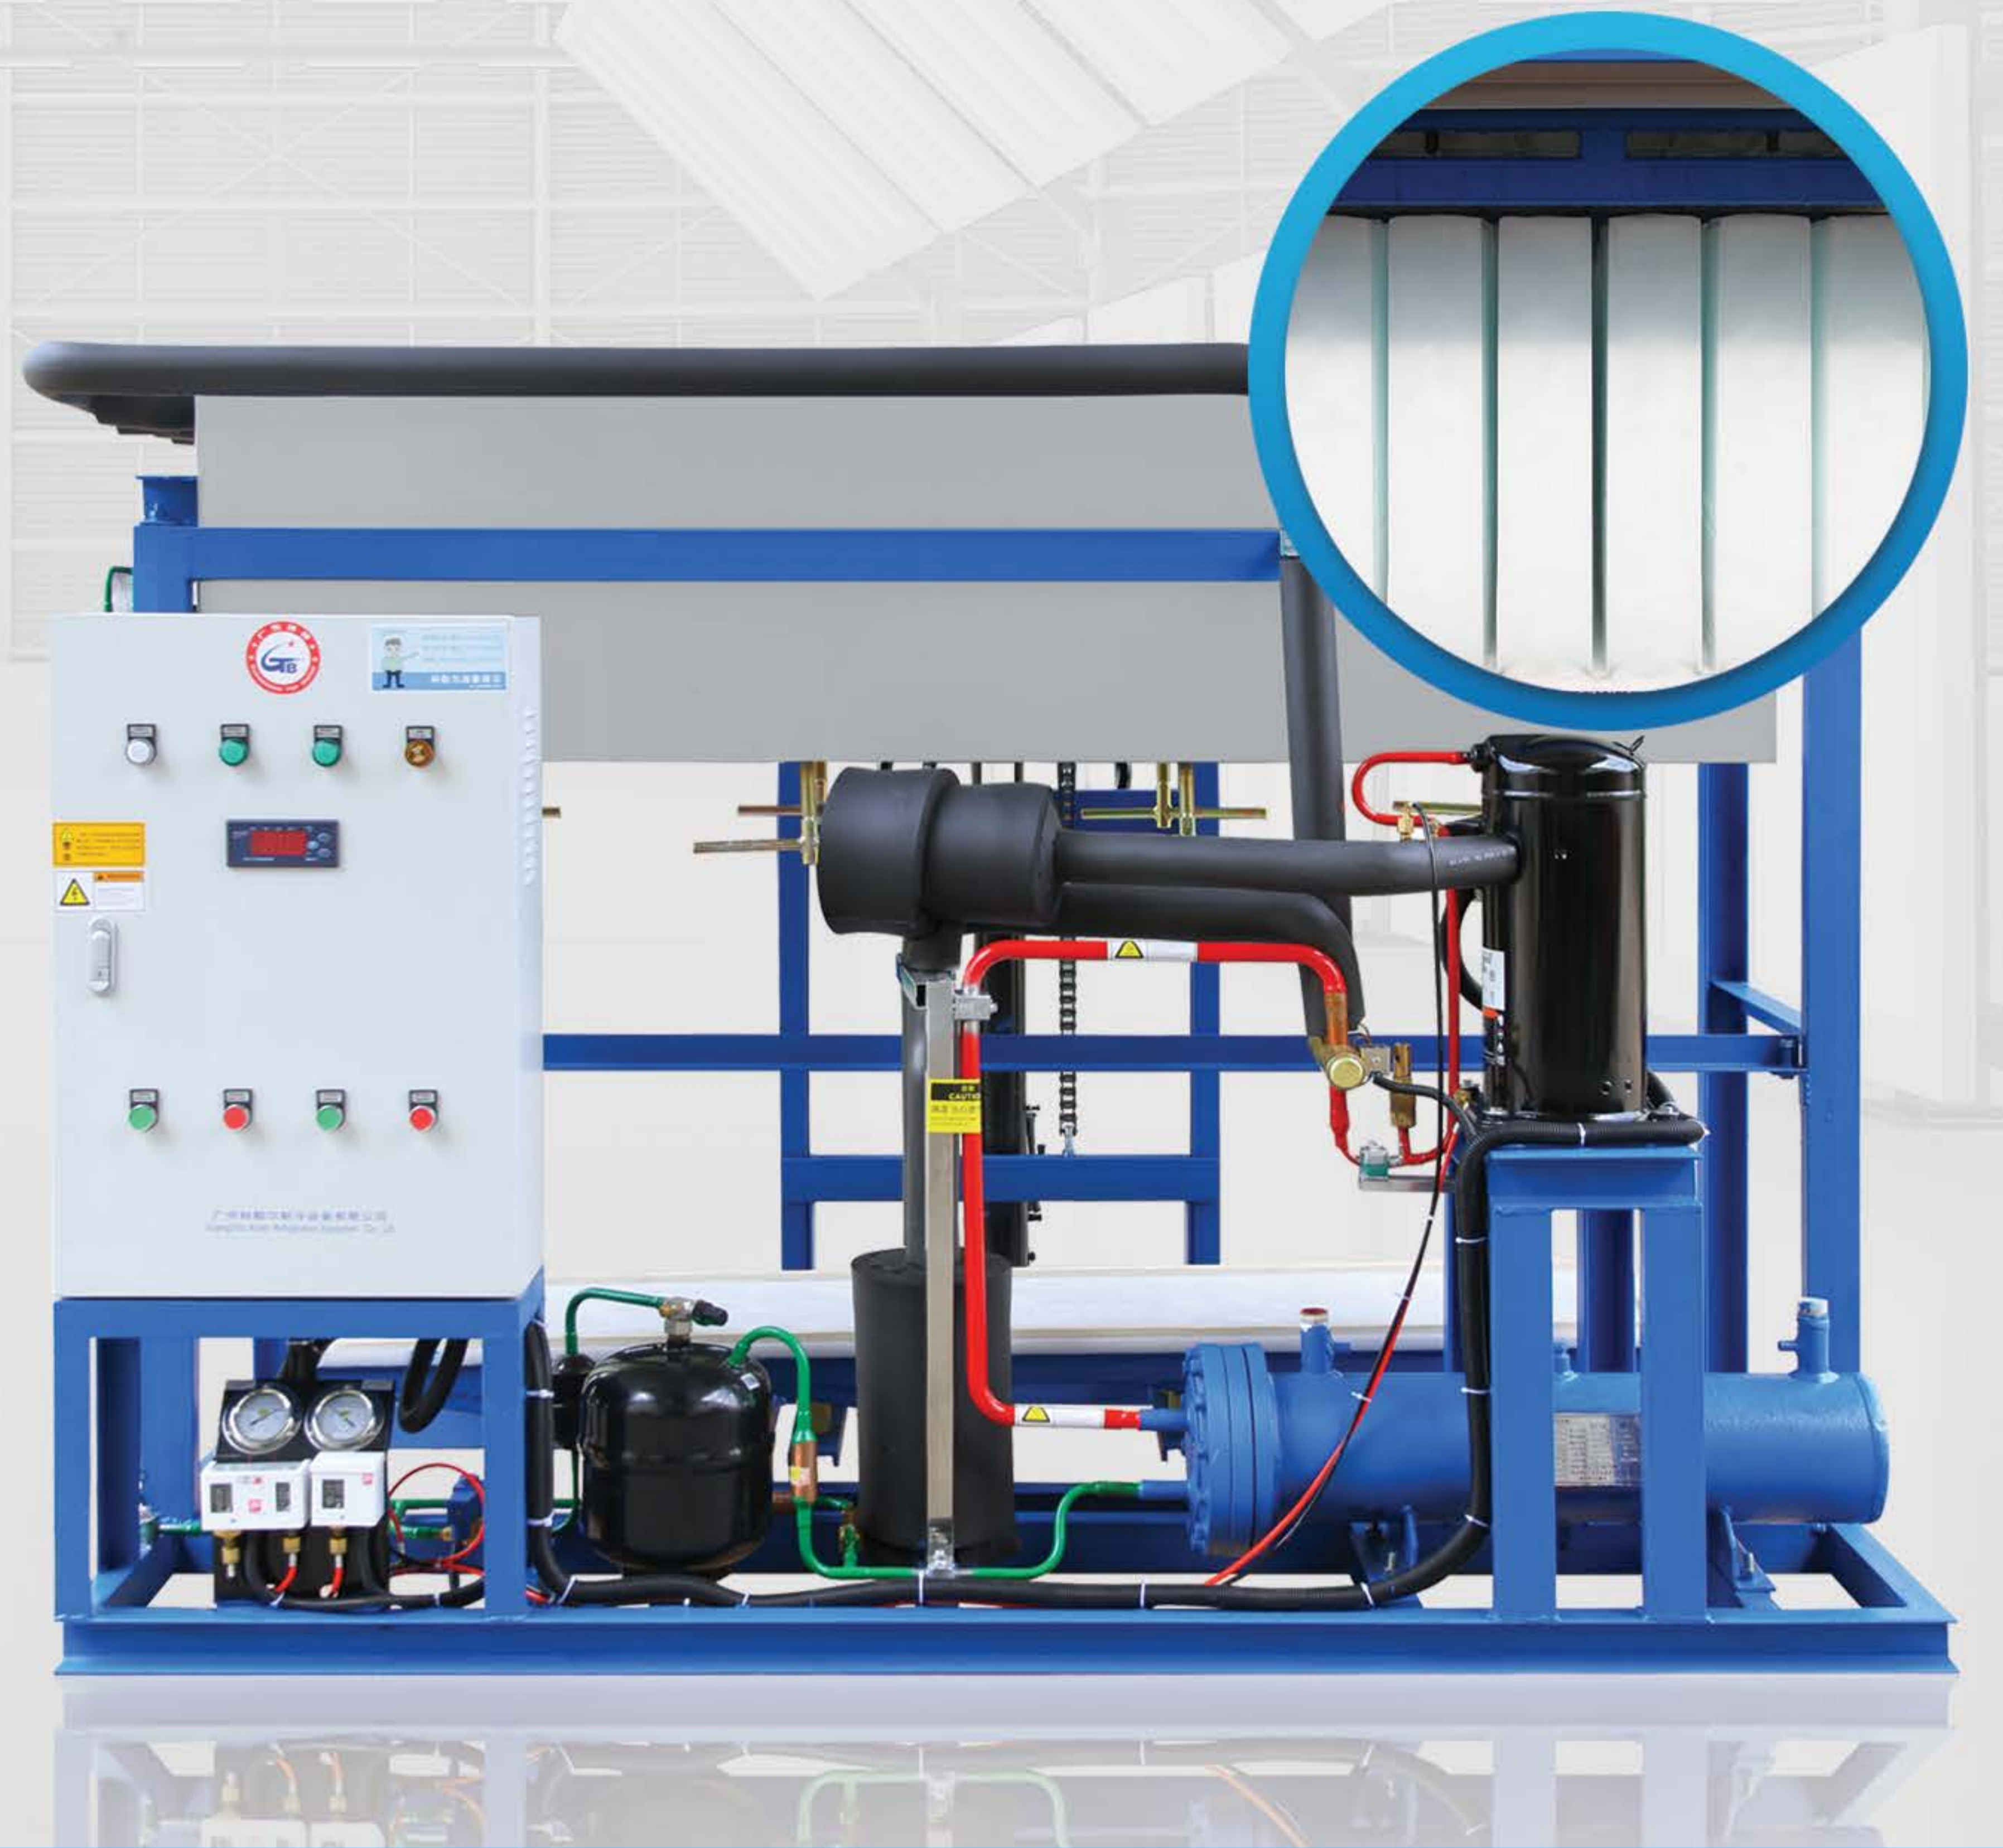

Block Ice Machine.

DK SERIES

Pengawetan
Ikan & Udang

Pengawetan daging
Ayam & Sapi

Industri rumah
Potong Ayam

Industri Rumah
Potong ayam.

Menjaga kualitas
Ikan Nelayan.

Pengawetan
Daging & ikan.

Kelebihan **Block Ice Machine**

Dilengkapi sistem
Panen es otomatis

Waktu Pembekuan
Es Balok lebih cepat

Evaporator Berbahan
Plat Aluminium

Tanpa memerlukan Garam
Saat proses pembekuan

Varian Mesin

DK 20

DK 50