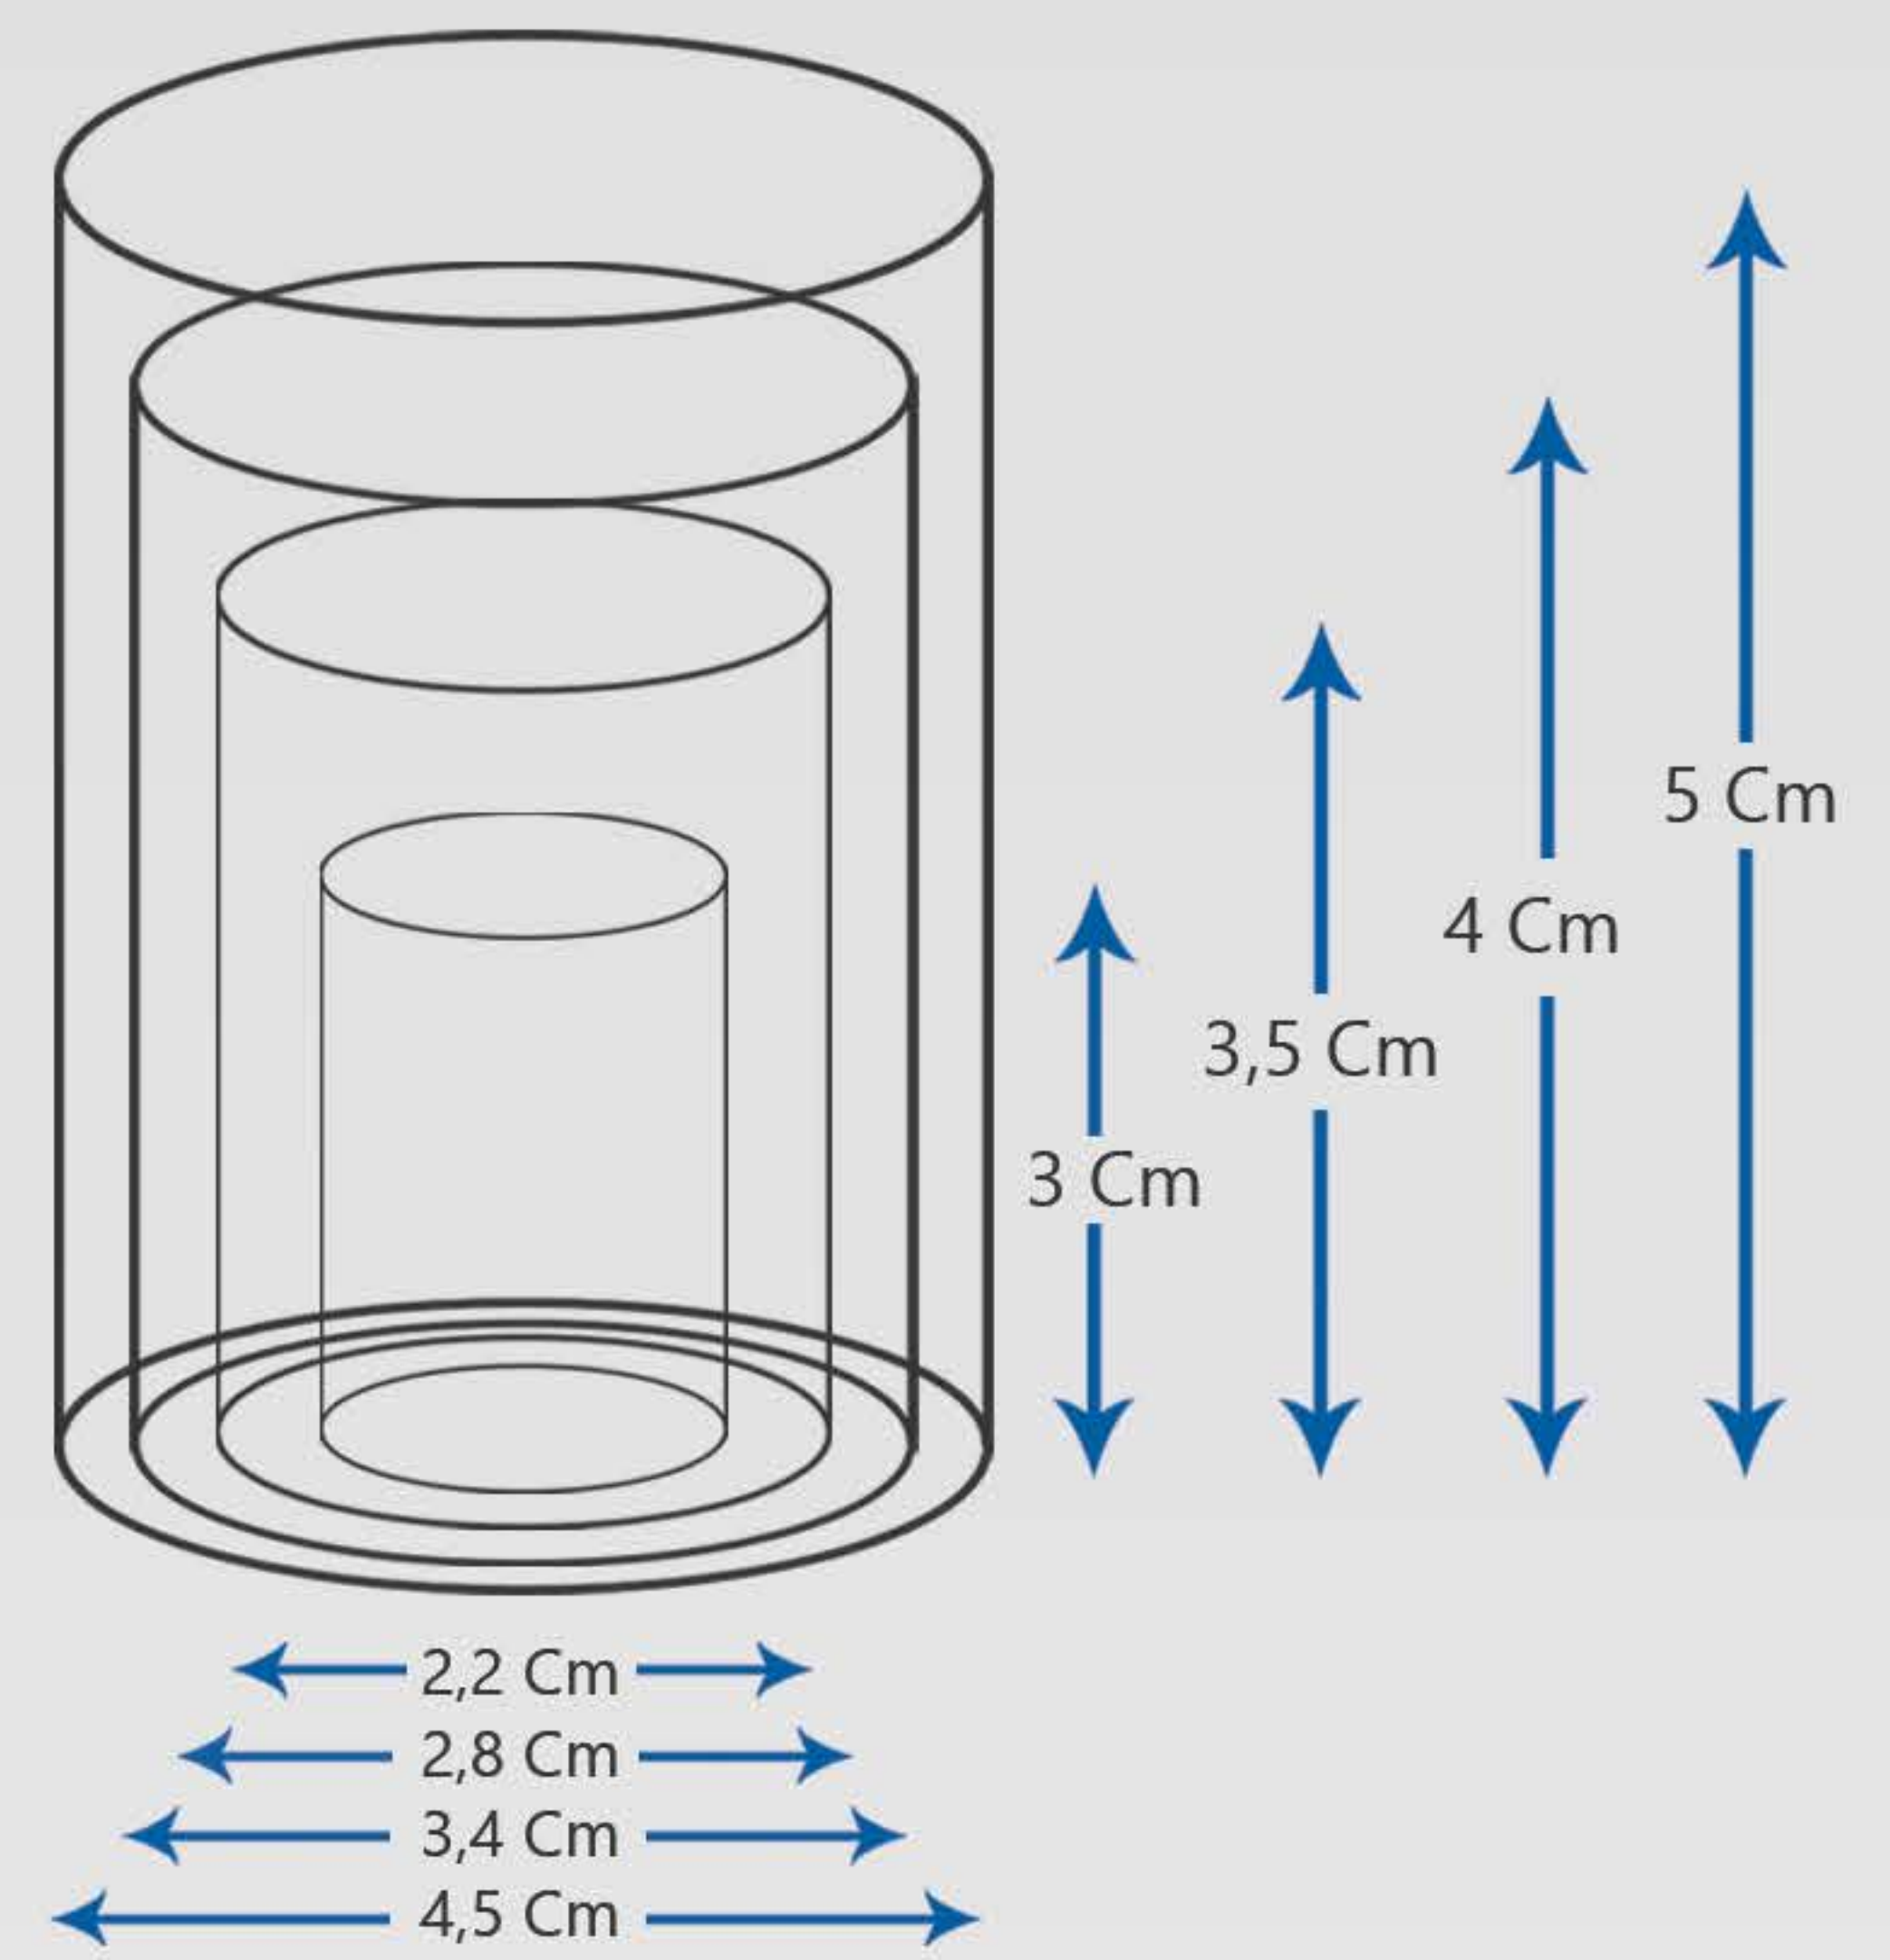

INTEGRATED DESIGN

SEPARATED DESIGN

Ukuran es Tube

Why Choose Us

Real **Capacity**

Teknisi **Support**

CS **24 Jam**

After Sales **Support**

Famous **Brand**

International **Standard**

Food Grade **Material**

Finance **Support**

Parameter Tube Ice Machine

Model		TV10	TV20	TV30	TV50	TV50	TV80	TV100	TV120	TV150	TV200	TV300
Specification												
Capacity		1	2	3	5	5	8	10	12	15	20	30
Refrigerant		R404A/R507, environmental friendly type										
Compressor		Bitzer/Refcomp										
Cooling Way		water/air	water/air	water/air	water	air	water	water	water	water	water	water
Compressor power (HP)		4	9	14	28	28	44	2*23	2*28	1*34 + 1*44	3*34	3*34 + 1*44
Cuttor motor (KW)		0,37	0,37	0,55	0,75	0,75	1,1	1,1	1,1	2,2	2,2	2,2
Reduction Ratio		01:15						0,1				
Circulated Water Pump (KW)		0,37	0,37	0,55	0,75	0,75	1,1	1,5	1,5	2,2	2,2	2*1,5
		40mm diameter: 1.85KW										
Water Cooling	Water Cooling Pump	0,75	1,1	1,5	2,2	/	2,2	4	4	4	5,5	7,5
	Tower Model	8T	15T	20T	30T	/	40T	50T	50T	60T	80T	125T
	Tower Motor Power	0,18	0,37	0,55	0,75	/	1,5	1,5	1,5	1,5	1,5	2,2
Air Cooling	Fans Diameters	400*2	400*4	500*4	/	630*3	/	/	/	/	/	/
	Motor Power (KW)	0,36	0,72	1,7	/	2,4	/	/	/	/	/	/
Dimension	length (mm)	1520/1600	1550/1650	1680/1930	1790	1750/3030	2200	2320/1450	2300/1600	2450/1500	2800/1600	3500/1700
	width (mm)	1000/1350	910/1090	950/1240	1080	1020/1130	1900	1820/1200	2130/1250	1820/1300	2130/1250	2300/1700
	height (mm)	2020/2010	2010/2300	2200/2260	2270	2250/1210	2400	1830/2600	2100/3200	1520/4100	2100/4800	2400/6150
Weight		900	1400	1750	2070	2400	3000	3200	3900	3925	6850	8500

PT. PANDU MAHARDIKA PERDANA

Penyedia Mesin es & Cold Storage
Website : www.pndice.com

JAKARTA

Jl. Suryopranoto/Harmoni Plaza Blok A nomor 17
Kecamatan Gambir, Kelurahan Petojo Utara,
Jakarta Pusat. Telp. (021) 220 660 90

SURABAYA

Bumi Mandiri Tower 2 Level 12
Jl. Panglima Sudirman Kav. 66 - 68, Surabaya Pusat, 60271
Telp : (031) 60018774